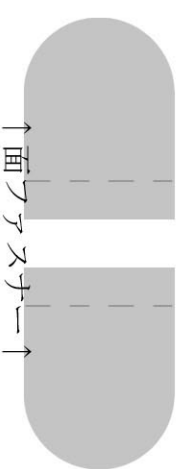

表紙外側 よこ 13.5×2=27 cm

たて 13 cm

タゾ型紙

★こちらは切り抜かず  
に  
レイアウト用にお使いください